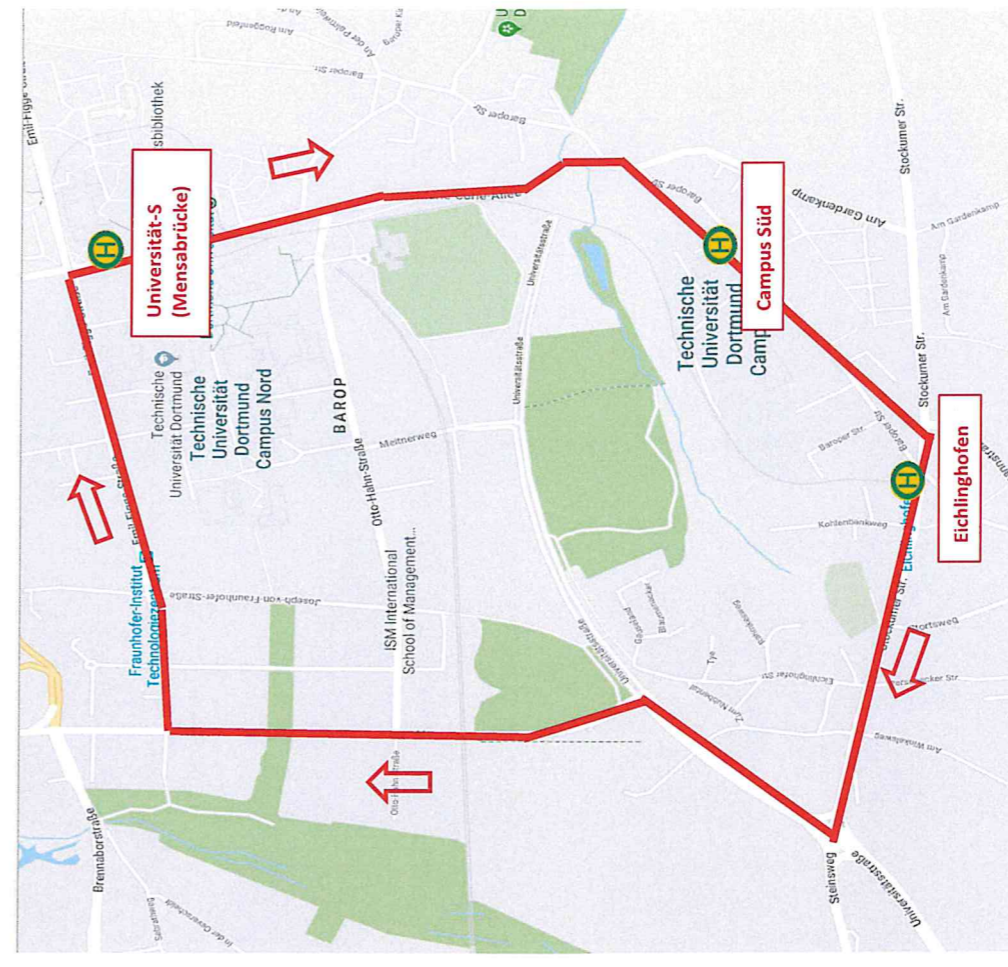

Wir bitten Sie um Verständnis für eventuelle Unannehmlichkeiten aufgrund des Ersatzverkehrs.

Eichlinghofen ab	Universität-S (unter der ) (Mensabrücke) ab	Campus Süd Baroper Str. gegenüber "David's" ab
08:00 Uhr	08:10 Uhr	08:13 Uhr
08:15 Uhr	08:25 Uhr	08:28 Uhr
08:30 Uhr	08:40 Uhr	08:43 Uhr
08:45 Uhr	08:55 Uhr	08:58 Uhr
alle 15 Minuten bis 16:00 Uhr	alle 15 Minuten bis 16:10 Uhr	alle 15 Minuten bis 16:13 Uhr

##### Eichlinghofen

DSW21 Bushaltestelle Eichlinghofen H-Bahn  
auf der Stockumer Straße.  
Richtung Öspel / Marten / Lütgendortmund

##### Universität-S

DSW21 Bushaltestelle DO Universität  
auf dem Vogelpothweg, unter der Mensabrücke  
Richtung Hacheneey

##### Campus Süd

auf der Baroper Straße  
gegenüber dem Lokal "David's"  
auf der Baroper Str.316

Der Ersatzbus fährt im Ringverkehr ohne Richtungswechsel