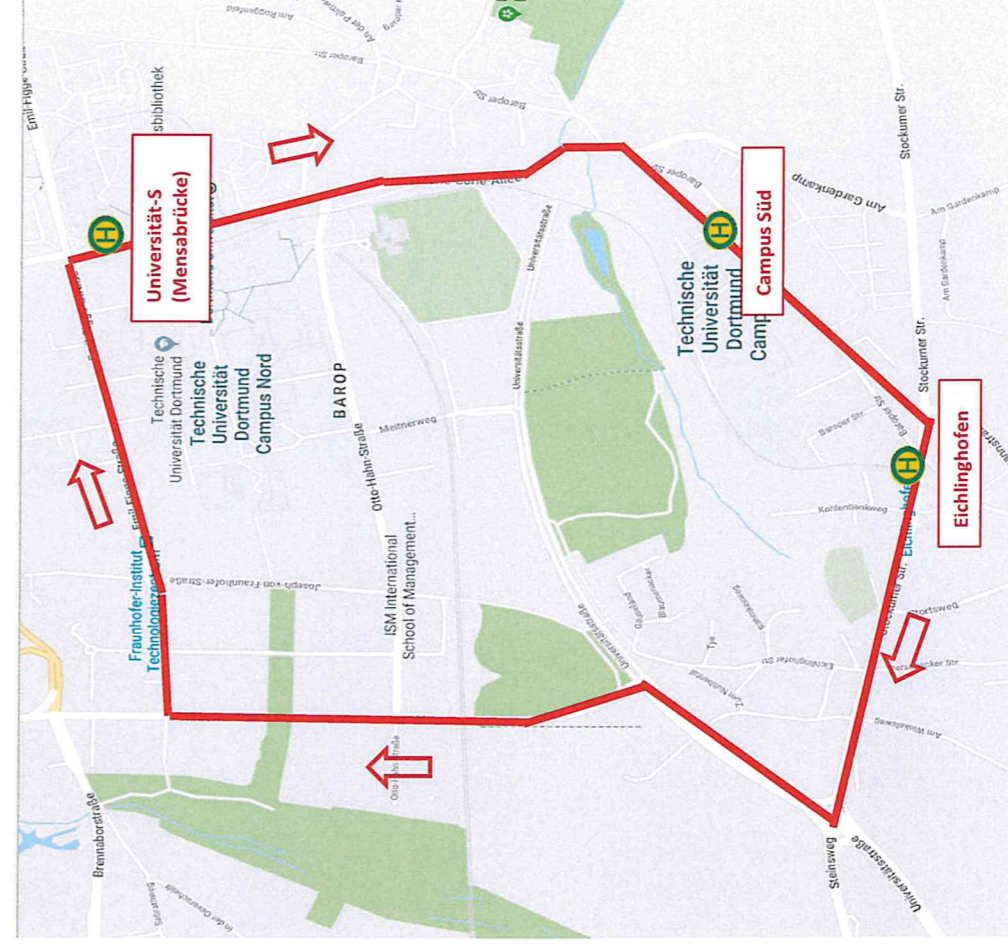

Wir bitten Sie um Verständnis für eventuelle Unannehmlichkeiten aufgrund des Ersatzverkehrs.

Eichlinghofen ab	Universität-S (unter der ) (Mensabrücke) ab	Campus Süd Baroper Str. gegenüber "David's" ab
08:00 Uhr	08:10 Uhr	08:13 Uhr
08:15 Uhr	08:25 Uhr	08:28 Uhr
08:30 Uhr	08:40 Uhr	08:43 Uhr
08:45 Uhr	08:55 Uhr	08:58 Uhr
alle 15 Minuten bis 16:00 Uhr	alle 15 Minuten bis 16:10 Uhr	alle 15 Minuten bis 16:13 Uhr

##### Eichlinghofen

DSW21 Bushaltestelle Eichlinghofen H-Bahn  
auf der Stockumer Straße.  
Richtung Öspel / Marten / Lütgendortmund

##### Universität-S

DSW21 Bushaltestelle DO Universität  
auf dem Vogelpothweg, unter der Mensabrücke  
Richtung Hacheneey

##### Campus Süd

auf der Baroper Straße  
gegenüber dem Lokal "David's"  
auf der Baroper Str.316

Der Ersatzbus fährt im Ringverkehr ohne Richtungswechsel